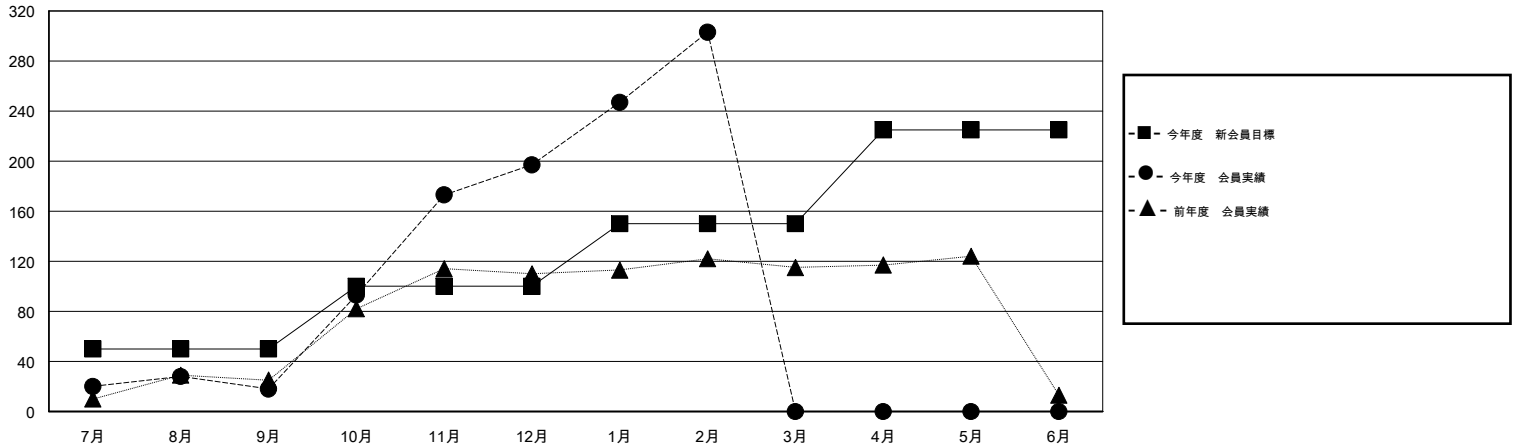

# MONTHLY MEMBERSHIP PROGRESS REPORT

District 336 B

Results as of: 2/29/2016

GMT: Masayoshi Maruyama

地域 JAPAN

GMT会則地域 5-Jap

クラブ				
結果: 2015-2016				
四半期	新クラブ目標	新クラブ	解散クラブ	純増 / 減
7月/8月/9月	0	0	0	0
10月/11月/12月	0	0	0	0
1月/2月/3月	0	0	0	0
4月/5月/6月	1	0	0	0

名				
結果: 2015-2016				
四半期	新会員目標	チャーターメン バー / 新会員	退会者	純増 / 減
7月/8月/9月	50	78	60	18
10月/11月/12月	50	209	30	179
1月/2月/3月	50	142	36	106
4月/5月/6月	75	0	0	0

新クラブ目標及び実績累計

会員目標及び実績累計

解散クラブ: 0	72 CLUBS OF 95 一名以上の新会員を登録	男女別 男性 2,739 (79.99%) 女性 685 (20.01%)
退会者 物故会員 11 クラブ解散 0 その他 115 合計 126	<a href="#">健康診断データはこちら</a>	家族会員 902 世帯主 424 世帯主以外 478